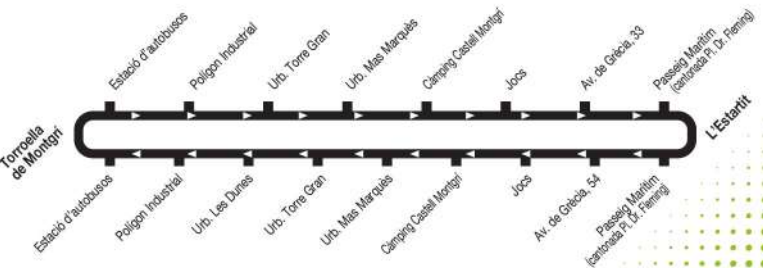

Torroella de Montgrí - L'Estartit / L'Estartit - Torroella de Montgrí

De dilluns a divendres feiners / From Monday to Friday, except Holidays

Torroella de Montgrí	06.30	07.05	07.35	08.35	09.05	10.05	11.05	12.05	12.35	13.05	14.05	15.35	16.05	17.05	18.05	18.35	19.05	20.05	21.35
L'Estartit	06.40	07.15	07.50	08.45	09.15	10.15	11.15	12.15	12.45	13.15	14.15	15.45	16.15	17.15	18.15	18.45	19.15	20.15	21.45

Dissabtes, Diumenges i festius, excepte Nadal i Cap d'Any / Saturdays, Sundays and Holidays, except 25-12 & 1-1

Torroella de Montgrí	07.05	08.35	09.05	10.05	11.05	12.05	13.05	14.05	15.05	16.05	17.05	18.05	19.05	20.05	22.20
L'Estartit	07.15	08.45	09.15	10.15	11.15	12.15	13.15	14.15	15.15	16.15	17.15	18.15	19.15	20.15	22.30

1 Horaris en temporada d'estiu, del 23 de juny al 14 de setembre - From 23rd of June to 14th of September
Excepte 25/12 i 01/01 - Except 25/12 and 01/01
El compliment dels horaris està subjecte a les incidències del trànsit - The maintenance of the established timetable is subject to traffic issues