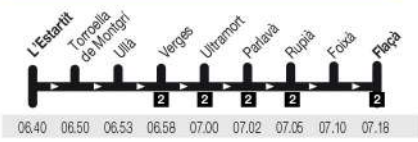

Torroella de Montgrí - L'Estartit / L'Estartit - Torroella de Montgrí

De dilluns a divendres feiners / From Monday to Friday, except Holidays

Torroella de Montgrí	06.30	07.05	07.35	08.35	09.05	10.05	11.05	12.05	12.35	13.05	14.05	15.35	16.05	17.05	18.05	18.35	19.05	20.05	21.35
L'Estartit	06.40	07.15	07.50	08.45	09.15	10.15	11.15	12.15	12.45	13.15	14.15	15.45	16.15	17.15	18.15	18.45	19.15	20.15	21.45

1 Horaris en temporada d'estiu, del 23 de juny al 14 de setembre - From 23rd of June to 14th of September
 Excepte 25/12 i 01/01 - Except 25/12 and 01/01
 El compliment dels horaris està subjecte a les incidències del trànsit - The maintenance of the established timetable is subject to traffic issues

401 Verges - Garrigoles - Sant Jordi Desvallés - Girona

Dimarts i Dissabtes tot l'any / Every Tuesday and Saturday

L'Estartit - Flaça

De dilluns a divendres feiners / From Monday to Friday

- 1** Excepte 25/12 i 01/01
- 2** En aquestes parades el trànsit no és autoritzat. El compliment dels horaris està subjecte a les incidències del trànsit
- Parades del tram integrat a l'ATM
- Parades del tram no integrat a l'ATM