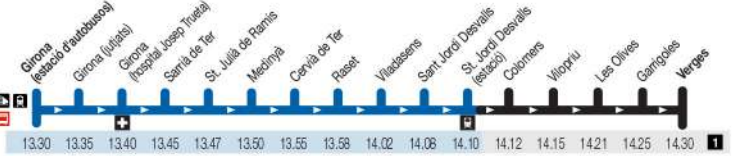

401 Verges - Garrigoles - Sant Jordi Desvallés - Girona

Dimarts i Dissabtes tot l'any / Every Tuesday and Saturday

L'Estartit - Flaça

De dilluns a divendres feiners / From Monday to Friday

- 1** Excepte 25/12 i 01/01
- 2** En aquestes parades el trànsit no és autoritzat. El compliment dels horaris està subjecte a les incidències del trànsit
- Parades del tram integrat a l'ATM
- Parades del tram no integrat a l'ATM